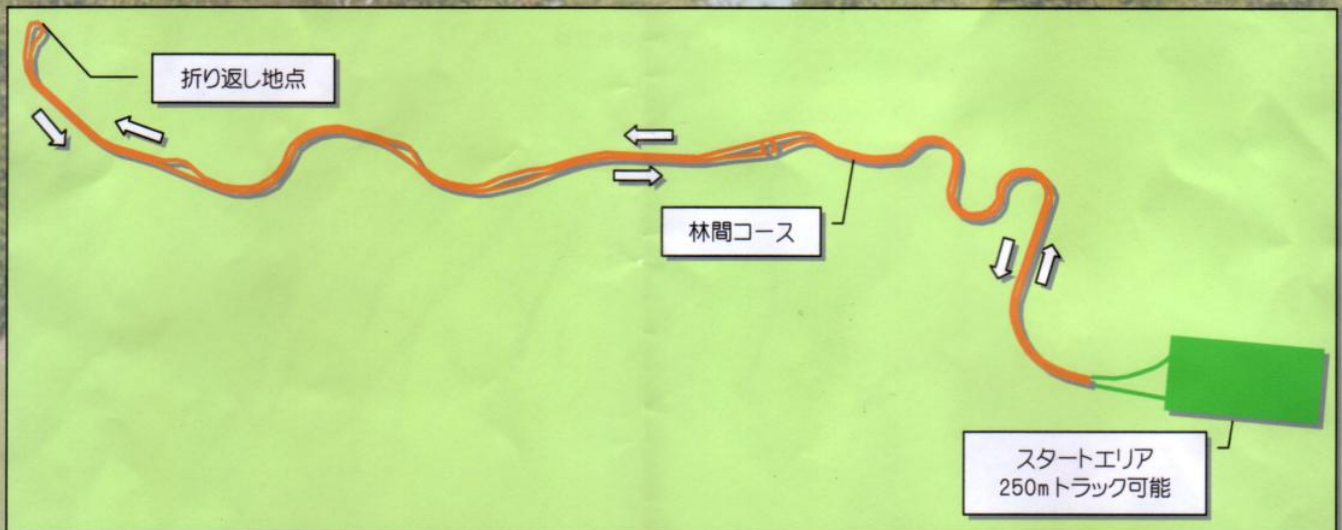

## 長野県 菅平高原 陸上合宿のご案内

本年秋に山光館クロスカントリーコースが完成いたしました。つきましては、陸上合宿に是非ご利用ください。

(夏合宿 150 名様以上のご利用で全館貸し切り可能です。)

体のケアに『酸素カプセル』を館内に設置しておりますのでご利用ください。  
宿泊のご予約お待ちしております。

### <<山光館クロスカントリーコースの概要>>

全長:2500m(林間コース 2000m、スタートエリアトラック 250m×2 周)

幅員:2m、標高:1320m~1360m

### <コースマップ>

スタートエリア

林間コース

林間コース

林間コース

造成時に大量に出土した黒曜石をグラウンド周囲に並べています。また、細かい黒曜石は、グラウンド下に敷き詰めています。

黒曜石は、精神を強化し、からだを癒やし地球のエネルギーをもたらすパワーストーンです。陸上トレーニングに良い効果をもたらします。

黒曜石