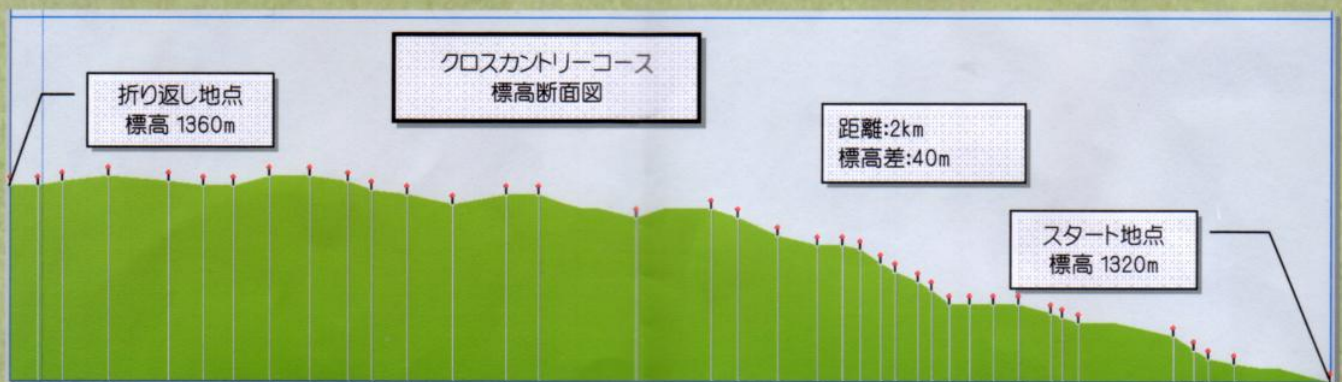

## 長野県 菅平高原 陸上合宿のご案内

本年秋に山光館クロスカントリーコースが完成いたしました。つきましては、陸上合宿に是非ご利用ください。

(夏合宿 150 名様以上のご利用で全館貸し切り可能です。)

体のケアに『酸素カプセル』を館内に設置しておりますのでご利用ください。  
宿泊のご予約お待ちしております。

### <<山光館クロスカントリーコースの概要>>

全長:2500m(林間コース 2000m、スタートエリアトラック 250m×2 周)

幅員:2m、標高:1320m~1360m

### <コースマップ>

スタートエリア

林間コース

林間コース

林間コース

造成時に大量に出土した黒曜石をグラウンド周囲に並べています。また、細かい黒曜石は、グラウンド下に敷き詰めています。

黒曜石は、精神を強化し、からだを癒やし地球のエネルギーをもたらすパワーストーンです。陸上トレーニングに良い効果をもたらします。

黒曜石